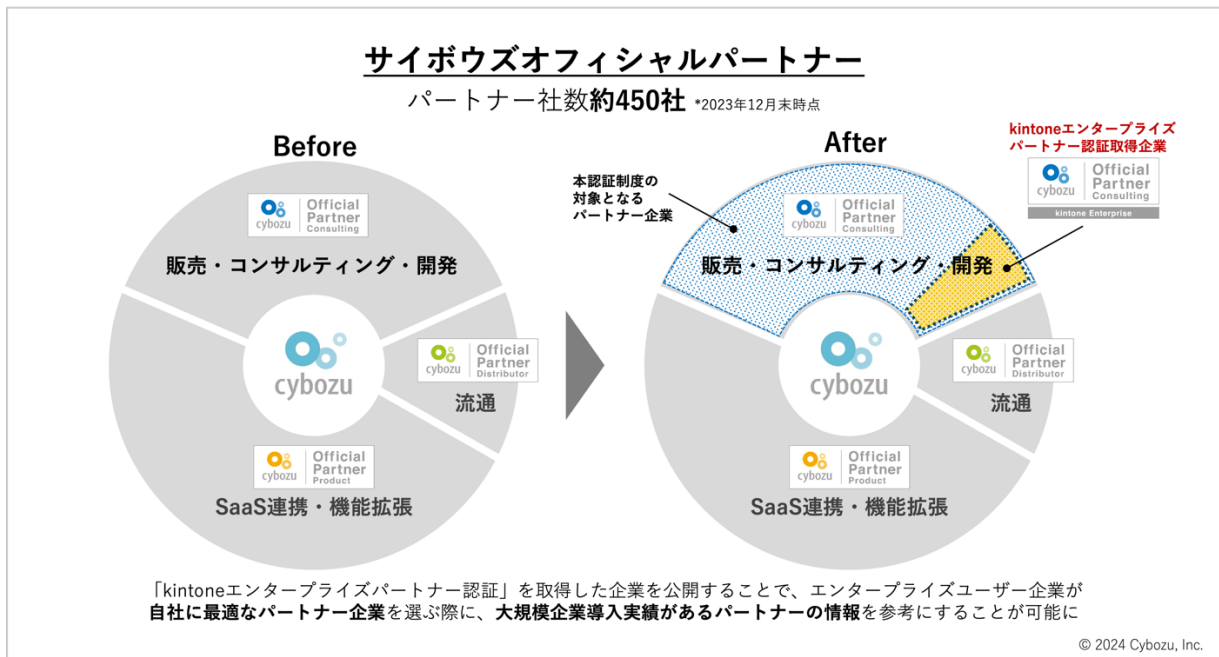

## サイボウズ、「kintone エンタープライズ パートナー認証」取得企業を初公開

大規模ユーザー企業への導入支援実績が豊富なパートナー企業を、サイボウズが認証

サイボウズ株式会社（本社：東京都中央区、代表取締役社長：青野慶久、以下サイボウズ）は、kintone ユーザーである、大規模／エンタープライズ企業のニーズに即したシステム開発・構築技術を有し豊富な実績を持つパートナー企業をサイボウズが認証する「kintone エンタープライズパートナー認証」を取得した企業を、2024年7月8日（月）に初めて公開いたします。本認証を取得した企業の公開が、kintone ユーザー企業の適切なパートナー企業選びの一助となることを目指します。

### ■「kintone エンタープライズパートナー認証」取得企業一覧

本認証取得企業は下記の通りです（本認証制度へのお申し込み順）。

- M-SOLUTIONS 株式会社
- コムチュア株式会社
- 株式会社ジョイゾー
- アールスリーインスティテュート
- JBCC 株式会社

詳細は、本日公開した専用サイトをご覧ください。

エンタープライズ企業向け専用サイト：<https://kintone.cybozu.co.jp/enterprise/partner/>

### ■「kintone エンタープライズパートナー認証」とは

本認証制度は、エンタープライズユーザー企業を対象に、システム開発および構築・導入における技術力や組織体制、大規模導入・拡大の実績を持つパートナー企業を、サイボウズが審査し認証する制度です。エンタープライズユーザー企業が、より一層最適なパートナー企業選択がしやすくなることを目的に設けました。

サイボウズは、対象となるパートナー企業の、エンタープライズ企業への導入実績やサポート体制、ノウハウ、技術力などを総合的に審査します。認証企業の募集は、同年4月19日（金）より開始し常時受け付けています。

\*サイボウズでは、従業員1,000名以上の企業をエンタープライズ企業と位置付けています。

<サイボウズオフィシャルパートナーにおける「kintone エンタープライズパートナー認証」取得企業の位置付け>