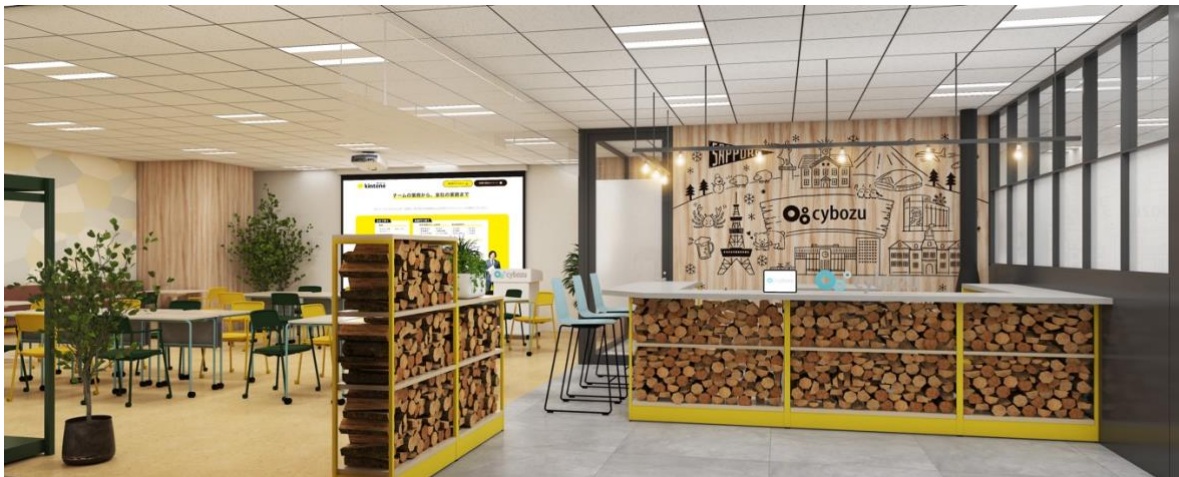

サイボウズ、札幌営業所を移転開設

札幌を中心に営業活動を強化し、北海道地域でのさらなるビジネス拡大へ

サイボウズ株式会社（本社：東京都中央区、代表取締役社長：青野慶久、以下サイボウズ）は、2024年5月28日(火)に札幌営業所を移転開設したことを発表いたします。大通駅すぐ近くの桂和大通ビル51（札幌市）に移転し、お客様やパートナー企業を繋ぐ、情報交流拠点となるような営業所を目指します。

<サイボウズ札幌営業所 完成イメージ写真>

■移転開設の背景と目的

札幌オフィス開設の2021年当初は、レンタルオフィスを活用しながら4名で活動しておりました。事業の拡大に伴い、北海道地域でのビジネスをより一層強化するため、札幌拠点で活動するメンバーを7名に増員し、30名ほどのセミナーやユーザー交流会が可能な広さの営業所へと移転しました。

■札幌営業所のデザインコンセプト

コンセプトは「LODGE」。北海道での自然豊かなライフスタイルを想起させる丸太や暖炉のほか、レザー調のソファ、森林をイメージしたウッド素材やダークグリーン色の家具を備えています。壁紙は、石垣をイメージしたものを選定しました。