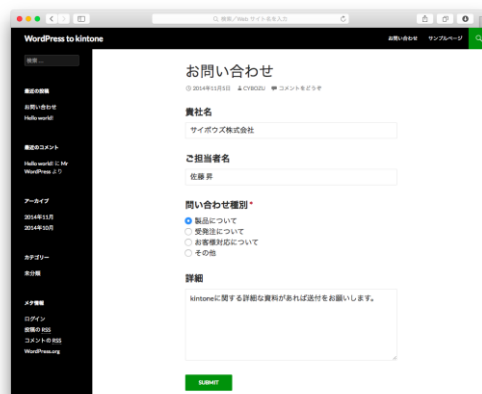

■ 連携イメージ

■ デジタルキューブについて

代表取締役社長：小賀 浩通

設立：2006年11月

社員数：14名（2014年10月現在）

本社：兵庫県神戸市中央区海岸通5番地 商船三井ビル

事業内容：オープンソースCMS事業、コンサルティング事業、ホスティング事業

URL：<https://www.digitalcube.jp/>

■ サイボウズについて

代表取締役社長：青野 慶久

設立：1997年8月

社員数：409名（2013年12月末 連結）

本社：東京都文京区後楽1-4-14 後楽森ビル12F

事業内容：グループウェアの開発、販売、運用

URL：<http://cybozu.co.jp/>

■ 製品についてのお問い合わせ

株式会社デジタルキューブ Mail：info@digitalcube.jp

サイボウズ株式会社 ビジネスマーケティング本部：玉田 一己

Tel：06-6391-8261 Mail：cy-alliance@cybozu.co.jp

■ 報道関係者様からのお問い合わせ

サイボウズ株式会社 ソーシャルコミュニケーション部：浅野 亜未奈

〒112-0004 東京都文京区後楽1-4-14 後楽森ビル12階

Tel：03-6361-2508 / Fax：03-5805-9036 / Mail：pr@cybozu.co.jp

※記載された商品名、各製品名は各社の登録商標または商標です。また、当社製品には他社の著作物が含まれていることがあります。個別の商標・著作物に関する注記については、こちらをご参照下さい。

<http://cybozu.co.jp/company/copyright/other_companies_trademark.html>